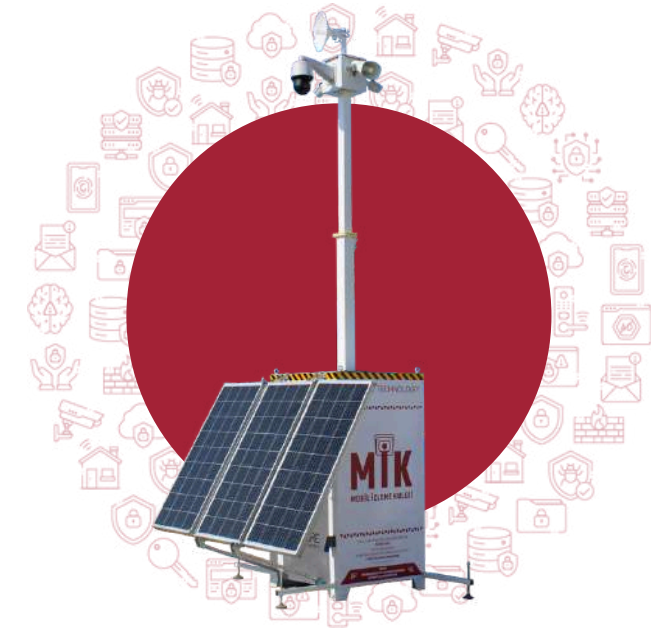

7/24 İzleme ve Desecure Alarm Merkezi Entegrasyonu

Elektrik ve internet ihtiyacı olmadan yapay zeka destekli, son teknoloji Termal/PTZ/Kızılötesi özelliklere sahip, yüksek çözünürlüklü ve hareket kabiliyetli kameralarla, zorlu doğa koşullarında kesintisiz güvenlik sağlar. Alarm İzleme Merkezi ile 7/24 bağlantı halinde olan MİK, operatörler aracılığıyla IP hoparlör ve sirenlerle ihlalleri ikaz ederek caydırır. Kurulduğu her noktada, 160.000 metrekarelik bir alanı devriye gezen bir özel güvenlik personeli gibi izleyerek her 7 saniyede bir Alarm İzleme Merkezine rapor gönderir.

MİK KULLANIM ALANLARI

Şantiyeler

Şantiye ve depoları 24 saat izleyerek hırsızlık, sınır ihlali ve iş güvenliği risklerine karşı korur.

Enerji Tesisleri

Taşınabilir CCTV, alarm ve çift yönlü iletişimle tesis ve iş güvenliğini sağlar, geçici güvenlik ihtiyaçlarını karşılar.

7/24 İzleme

Desecure Uzaktan İzleme Merkezi ile bağlantılıdır.

Sabit Ağ Kamerası

Giriş ve erişim yollarında yüksek güvenlik sağlar.

Termal Algılama

Gece-gündüz optimum güvenlik sunar.

Güneş Enerjisi ve Jel Aküler